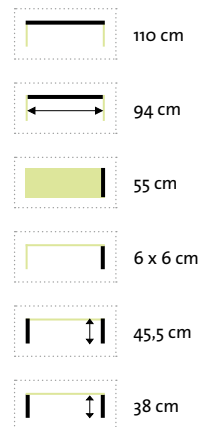

Belmont

Tisch / Bank / Beistelltisch / Loungetisch / Bartisch / Tisch (rund)

Belmont Tisch 90 cm

Hochwertiger Tisch aus recyceltem, altem Teakholz.

Belmont Tisch 160 cm

Hochwertiger Tisch aus recyceltem, altem Teakholz.

Belmont Tisch 210 cm

Hochwertiger Tisch aus recyceltem, altem Teakholz.

Natur

Belmont Beistelltisch

Hochwertiger Beistelltisch aus recyceltem, altem Teakholz.

Natur

Belmont Loungetisch

Hochwertiger Loungetisch aus recyceltem, altem Teakholz.

Belmont Tisch Ø 120 cm

Hochwertiger Tisch aus recyceltem, altem Teakholz.

Belmont Tisch Ø 140 cm

Hochwertiger Tisch aus recyceltem, altem Teakholz.

	Ø 140 cm
	8 x 8 cm
	76,5 cm
	67,5 cm