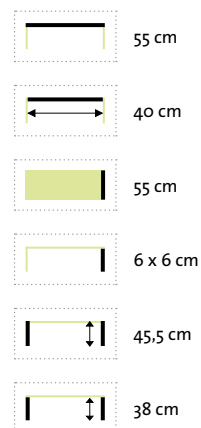

Belmont Tisch 210 cm

Hochwertiger Tisch aus recyceltem, altem Teakholz.

Belmont Beistelltisch

Hochwertiger Beistelltisch aus recyceltem, altem Teakholz.