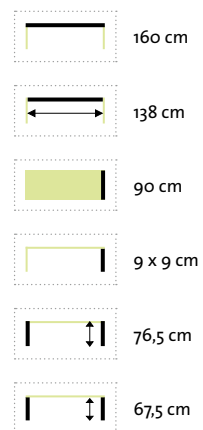

Belmont

Tisch / Bank / Beistelltisch / Loungetisch / Bartisch / Tisch (rund)

Belmont Tisch 90 cm

Hochwertiger Tisch aus recyceltem, altem Teakholz.

Belmont Tisch 160 cm

Hochwertiger Tisch aus recyceltem, altem Teakholz.

Belmont Tisch Ø 120 cm

Hochwertiger Tisch aus recyceltem, altem Teakholz.

Belmont Tisch Ø 140 cm

Hochwertiger Tisch aus recyceltem, altem Teakholz.

	Ø 140 cm
	8 x 8 cm
	76,5 cm
	67,5 cm