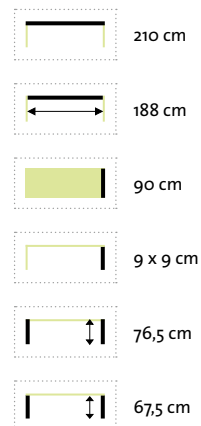

Belmont Tisch 210 cm

Hochwertiger Tisch aus recyceltem, altem Teakholz.

Belmont Beistelltisch

Hochwertiger Beistelltisch aus recyceltem, altem Teakholz.