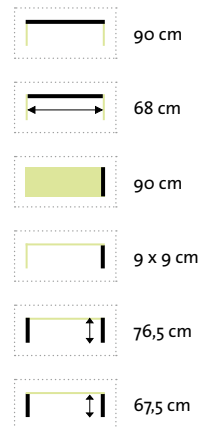

Belmont

Tisch / Bank / Beistelltisch / Loungetisch / Bartisch / Tisch (rund)

Belmont Tisch 90 cm

Hochwertiger Tisch aus recyceltem, altem Teakholz.

Belmont Tisch 160 cm

Hochwertiger Tisch aus recyceltem, altem Teakholz.

Belmont Tisch Ø 120 cm

Hochwertiger Tisch aus recyceltem, altem Teakholz.

Belmont Tisch Ø 140 cm

Hochwertiger Tisch aus recyceltem, altem Teakholz.

	Ø 140 cm
	8 x 8 cm
	76,5 cm
	67,5 cm