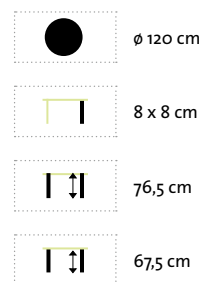

Belmont

Tisch / Bank / Beistelltisch / Loungetisch / Bartisch / Tisch (rund)

Belmont Tisch 90 cm

Hochwertiger Tisch aus recyceltem, altem Teakholz.

Belmont Tisch 160 cm

Hochwertiger Tisch aus recyceltem, altem Teakholz.

Belmont Tisch Ø 120 cm

Hochwertiger Tisch aus recyceltem, altem Teakholz.

Belmont Tisch Ø 140 cm

Hochwertiger Tisch aus recyceltem, altem Teakholz.

	Ø 140 cm
	8 x 8 cm
	76,5 cm
	67,5 cm