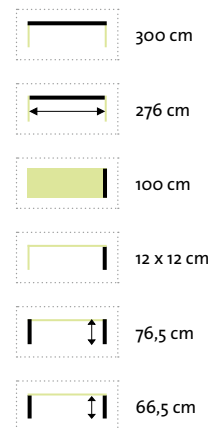

Chateau

Tisch / Landhausbank

Chateau Tisch 300 cm

Hochwertiger, schwerer Kulissentisch aus recyceltem, altem Teakholz.

Natur

Chateau Landhausbank 2-Sitzer

Landhausbank in schwerer Ausführung aus Recycled Teak.