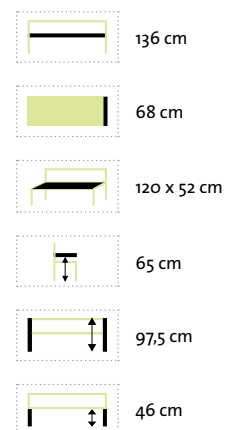

Chateau Tisch 300 cm

Hochwertiger, schwerer Kulissentisch aus recyceltem, altem Teakholz.

Chateau Landhausbank 2-Sitzer

Landhausbank in schwerer Ausführung aus Recycled Teak.