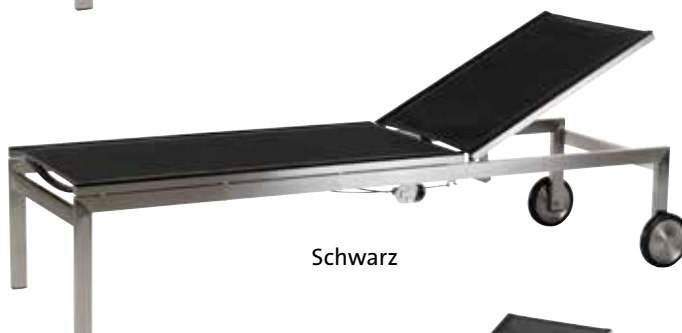

Madeira

Liege / Liege 45 cm / Beistelltisch

Madeira Liege

Mit extra hoher Liegefläche von 45 cm

Hochwertig verarbeiteter Edelstahl/304-Rahmen kombiniert mit einer Liegefläche aus hochwertigem DiGaLan®-Textilenegegewebe. Rückenlehne mit hochwertiger Gasdruckfeder zur stufenlosen und bequemen Justierung. Räder mit Gummibereifung und Edelstahlradkappen in fünf Farben.

Madeira Beistelltisch

Separat erhältlich. Edelstahl/304-Rahmen, 5 mm Sicherheitsklarglasplatte, hinterlegtes DiGaLan®-Textilenegewebe in fünf Farben.

Braun/Tricolor

Schwarz

Schwarz/Silber

Grau/Schwarz

Grau