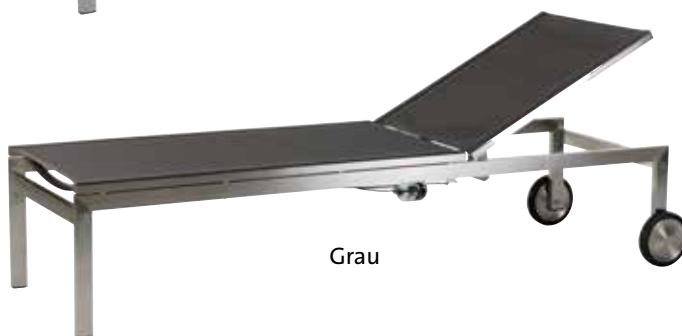

Madeira

Liege / Liege 45 cm / Beistelltisch

Madeira Liege

Mit extra hoher Liegefläche von 45 cm

Hochwertig verarbeiteter Edelstahl/304-Rahmen kombiniert mit einer Liegefläche aus hochwertigem DiGaLan®-Textilenegegewebe. Rückenlehne mit hochwertiger Gasdruckfeder zur stufenlosen und bequemen Justierung. Räder mit Gummibereifung und Edelstahlradkappen in fünf Farben.

Madeira Beistelltisch

Separat erhältlich. Edelstahl/304-Rahmen, 5 mm Sicherheitsklarglasplatte, hinterlegtes DiGaLan®-Textilenegewebe in fünf Farben.

Braun/Tricolor

Schwarz

Schwarz/Silber

Grau/Schwarz

Grau