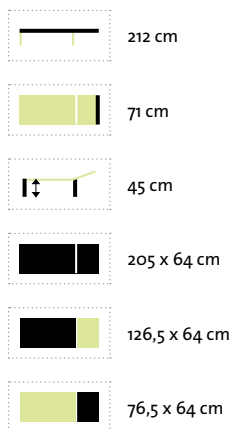

Madeira

Liege / Liege 45 cm / Beistelltisch

Madeira Liege

Mit extra hoher Liegefläche von 45 cm

Hochwertig verarbeiteter Edelstahl/304-Rahmen kombiniert mit einer Liegefläche aus hochwertigem DiGaLan®-Textilenegegewebe. Rückenlehne mit hochwertiger Gasdruckfeder zur stufenlosen und bequemen Justierung. Räder mit Gummibereifung und Edelstahlradkappen in fünf Farben.

Madeira Beistelltisch

Separat erhältlich. Edelstahl/304-Rahmen, 5 mm Sicherheitsklarglasplatte, hinterlegtes DiGaLan®-Textilenegewebe in fünf Farben.

Braun/Tricolor

Schwarz

Schwarz/Silber

Grau/Schwarz

Grau