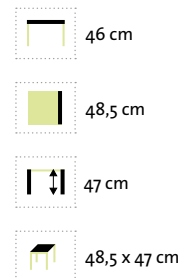

Schwarz/Silber

Silber/Weiß

Fußhocker
46 x 48,5 x 47 cm, Sitzhöhe: 46 cm, Sitzfl.: 48,5 x 47 cm
klappbar

Schwarz/Silber

Silber/Weiß

Venedig Bank

Hochwertig verarbeiteter Edelstahl/304-Rahmen kombiniert mit Sunproof® Sling, sowie Armlehnen mit Premium Teak.

Schwarz/Silber

Silber/Weiß

205 cm

70,5 cm

26-32 cm

33,5 cm

200 x 62 cm

122 x 62 cm

76 x 62 cm