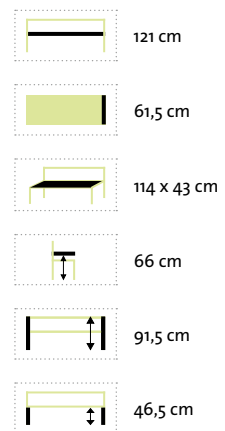

Venedig Bank

Hochwertig verarbeiteter Edelstahl/304-Rahmen kombiniert mit Sunproof® Sling, sowie Armlehnen mit Premium Teak.