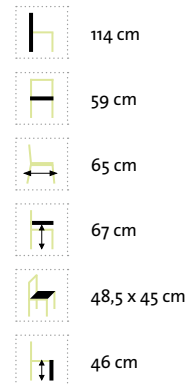

Schwarz/Silber

Silber/Weiß

Fußhocker
46 x 48,5 x 47 cm, Sitzhöhe: 46 cm, Sitzfl.: 48,5 x 47 cm
klappbar

Schwarz/Silber

Silber/Weiß

Venedig Bank

Hochwertig verarbeiteter Edelstahl/304-Rahmen kombiniert mit Sunproof® Sling, sowie Armlehnen mit Premium Teak.

Schwarz/Silber

Silber/Weiß

205 cm

70,5 cm

26-32 cm

33,5 cm

200 x 62 cm

122 x 62 cm

76 x 62 cm