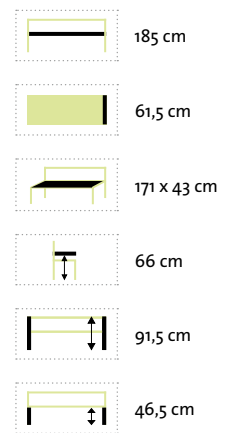

Venedig Bank

Hochwertig verarbeiteter Edelstahl/304-Rahmen kombiniert mit Sunproof® Sling, sowie Armlehnen mit Premium Teak.