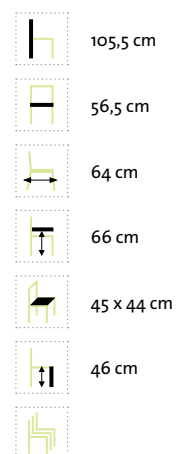

Venedig Stapelstuhl / Teak Stapelstuhl

Stapelstuhl: Hochwertig verarbeiteter Edelstahl/304-Rahmen kombiniert mit Sunproof® Sling sowie Armlehnen aus Premium Teak.

Teak Stapelstuhl: Formschöner, hochwertig verarbeiteter Rahmen aus Premium Teak kombiniert mit Sunproof® Sling in Schwarz/Silber.

Venedig Stapelstuhl hoch

Hochwertig verarbeiteter Edelstahl/304-Rahmen kombiniert mit Sunproof® Sling sowie Armlehnen aus Premium Teak.