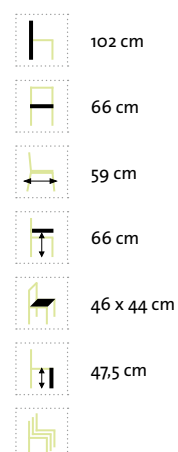

Venedig Swingstuhl

Hochwertig verarbeiteter Edelstahl/304-Rahmen kombiniert mit Sunproof® Sling sowie Armlehnen aus Premium Teak.

Venedig Swingstuhl hoch

Hochwertig verarbeiteter Edelstahl/304-Rahmen kombiniert mit Sunproof® Sling sowie Armlehnen aus Premium Teak.