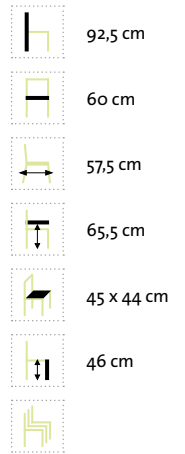

Venedig Stapelstuhl / Teak Stapelstuhl

Stapelstuhl: Hochwertig verarbeiteter Edelstahl/304-Rahmen kombiniert mit Sunproof® Sling sowie Armlehnen aus Premium Teak.

Teak Stapelstuhl: Formschöner, hochwertig verarbeiteter Rahmen aus Premium Teak kombiniert mit Sunproof® Sling in Schwarz/Silber.

Venedig Stapelstuhl hoch

Hochwertig verarbeiteter Edelstahl/304-Rahmen kombiniert mit Sunproof® Sling sowie Armlehnen aus Premium Teak.