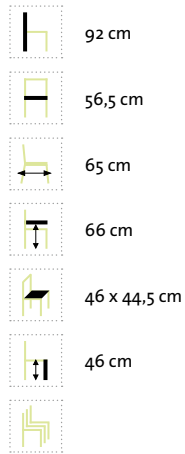

Venedig Stapelstuhl / Teak Stapelstuhl

Stapelstuhl: Hochwertig verarbeiteter Edelstahl/304-Rahmen kombiniert mit Sunproof® Sling sowie Armlehnen aus Premium Teak.

Teak Stapelstuhl: Formschöner, hochwertig verarbeiteter Rahmen aus Premium Teak kombiniert mit Sunproof® Sling in Schwarz/Silber.

Venedig Stapelstuhl hoch

Hochwertig verarbeiteter Edelstahl/304-Rahmen kombiniert mit Sunproof® Sling sowie Armlehnen aus Premium Teak.