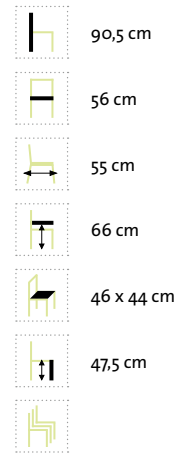

Venedig Swingstuhl

Hochwertig verarbeiteter Edelstahl/304-Rahmen kombiniert mit Sunproof® Sling sowie Armlehnen aus Premium Teak.

Venedig Swingstuhl hoch

Hochwertig verarbeiteter Edelstahl/304-Rahmen kombiniert mit Sunproof® Sling sowie Armlehnen aus Premium Teak.