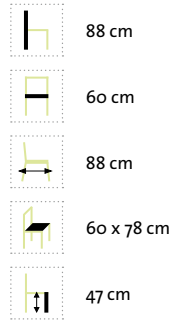

	88 cm
	88 cm
	88 cm
	78 x 78 cm
	47 cm

Palma Eckelement

	88 cm
	127 cm
	88 cm
	64 cm (Mitte)
	120 x 78 cm
	47 cm

Palma langes Eckelement mit Armlehne links

-  88 cm
-  127 cm
-  88 cm
-  64 cm (Mitte)
-  120 x 78 cm
-  47 cm

Palma langes Eckelement mit Armlehne rechts

Palma Loungesessel

-  78 cm
-  69 cm
-  91 cm
-  64 cm (Mitte)
-  60 x 60 cm
-  47 cm

Palma Mittelelement

Palma Ottomane