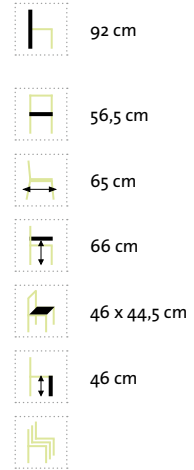

Ancona Stapelstuhl

Filigraner, hochwertig verarbeiteter Edelstahl/304-Rahmen kombiniert mit Batyline®-Eden Textilenegewebe in Stoffoptik und -haptik sowie grauen Aluminium-Armlehnen.

Ancona Stapelstuhl mit hoher Rückenlehne

Filigraner, hochwertig verarbeiteter Edelstahl/304-Rahmen kombiniert mit Batyline®-Eden Textilenegewebe in Stoffoptik und -haptik sowie grauen Aluminium-Armlehnen.