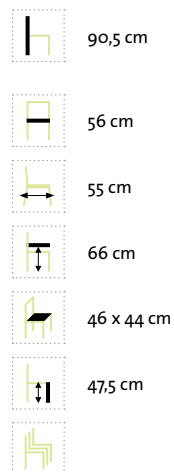

Ancona Swingstuhl

Filigraner, hochwertig verarbeiteter Edelstahl/304-Rahmen kombiniert mit Batyline®-Eden Textilenegewebe in Stoffoptik und -haptik sowie grauen Aluminium-Armlehnen.

Ancona Swingstuhl mit hoher Rückenlehne

Filigraner, hochwertig verarbeiteter Edelstahl/304-Rahmen kombiniert mit Batyline®-Eden Textilenegewebe in Stoffoptik und -haptik sowie grauen Aluminium-Armlehnen.