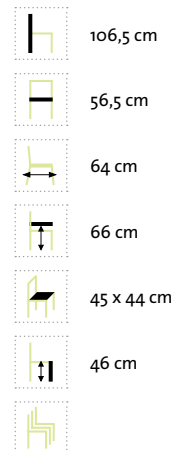

Ancona Stapelstuhl

Filigraner, hochwertig verarbeiteter Edelstahl/304-Rahmen kombiniert mit Batyline®-Eden Textilenegewebe in Stoffoptik und -haptik sowie grauen Aluminium-Armlehnen.

Ancona Stapelstuhl mit hoher Rückenlehne

Filigraner, hochwertig verarbeiteter Edelstahl/304-Rahmen kombiniert mit Batyline®-Eden Textilenegewebe in Stoffoptik und -haptik sowie grauen Aluminium-Armlehnen.