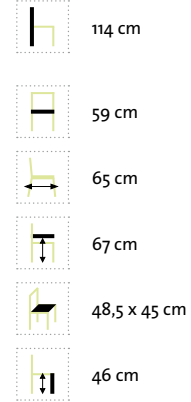

Hellgrau

Anthrazit

Fußhocker
46 x 48,5 x 47 cm
Sitzhöhe: 46 cm
Sitzfl.: 48,5 x 47 cm
klappbar

Ancona Bank

Filigraner, hochwertig verarbeiteter Edelstahl/304-Rahmen kombiniert mit Batyline®-Eden Textilenegewebe in Stoffoptik und -haptik sowie grauen Aluminium-Armlehnen.

121 cm
185 cm

61,5 cm

91,5 cm

66 cm

114 x 43 cm
171 x 43 cm

46,5 cm

Hellgrau

Anthrazit (Abb.)