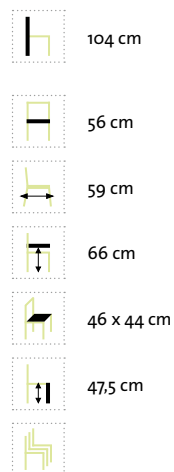

Ancona Swingstuhl

Filigraner, hochwertig verarbeiteter Edelstahl/304-Rahmen kombiniert mit Batyline®-Eden Textilenegewebe in Stoffoptik und -haptik sowie grauen Aluminium-Armlehnen.

Ancona Swingstuhl mit hoher Rückenlehne

Filigraner, hochwertig verarbeiteter Edelstahl/304-Rahmen kombiniert mit Batyline®-Eden Textilenegewebe in Stoffoptik und -haptik sowie grauen Aluminium-Armlehnen.