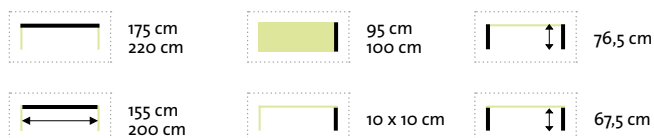

Nizza

Tisch – 3 Planken / Tisch – Edelstahl – 3 Planken / Tisch /
Tisch – Edelstahl / Bank / Bank Edelstahl

3
Größen

DIAMOND Garden
PREMIUM
exkl. für den
Fachhandel

Nizza Tisch – 3 Planken

Schwerer, hochwertiger Tisch aus recyceltem, altem Teakholz. Lamellenmaße: 31 bzw. 32,5 x 3 cm. Beine mit Schraubfüße für einen Niveauegleich.

2
Größen

Nizza Tisch – Edelstahl – 3 Planken

Schwerer, hochwertiger Tisch aus recyceltem, altem Teakholz, naturfarben, mit kräftigem Edelstahl/304-Rahmen. Lamellenmaße: 31 bzw. 32,5 x 3 cm. Beine mit Schraubfüße für einen Niveauegleich.

2
Größen

Nizza Bank Edelstahl

Schwere hochwertige Bank aus recyceltem, altem Teakholz mit kräftigem Edelstahl/304-Rahmen. Lamellenmaße: 19,5 x 3 cm. Beine mit Schraubfüße für Niveaueausgleich.

2
Größen

Nizza Bank

Schwere hochwertige Bank aus recyceltem, altem Teakholz. Lamellenmaße: 19,5 x 3 cm. Beine mit Schraubfüße für Niveaueausgleich.

2
Größen