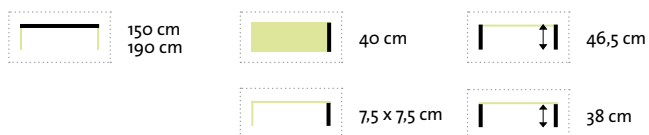

Nizza

Tisch – 3 Planken / Tisch – Edelstahl – 3 Planken / Tisch /
Tisch – Edelstahl / Bank / Bank Edelstahl

3
Größen

DIAMOND Garden
PREMIUM
exkl. für den
Fachhandel

Nizza Tisch – 3 Planken

Schwerer, hochwertiger Tisch aus recyceltem, altem Teakholz. Lamellenmaße: 31 bzw. 32,5 x 3 cm. Beine mit Schraubfüße für einen Niveauegleich.

2
Größen

Nizza Tisch – Edelstahl – 3 Planken

Schwerer, hochwertiger Tisch aus recyceltem, altem Teakholz, naturfarben, mit kräftigem Edelstahl/304-Rahmen. Lamellenmaße: 31 bzw. 32,5 x 3 cm. Beine mit Schraubfüße für einen Niveauegleich.

2
Größen

Nizza Bank Edelstahl

Schwere hochwertige Bank aus recyceltem, altem Teakholz mit kräftigem Edelstahl/304-Rahmen. Lamellenmaße: 19,5 x 3 cm. Beine mit Schraubfüße für Niveaueausgleich.

2
Größen

Nizza Bank

Schwere hochwertige Bank aus recyceltem, altem Teakholz. Lamellenmaße: 19,5 x 3 cm. Beine mit Schraubfüße für Niveaueausgleich.

2
Größen