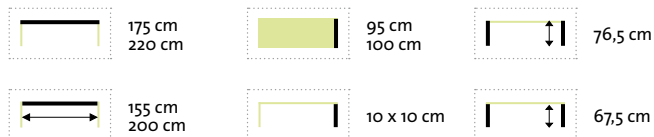

Nizza

Tisch – 3 Planken / Tisch – Edelstahl – 3 Planken / Tisch /
Tisch – Edelstahl / Bank / Bank Edelstahl

3
Größen

DIAMOND Garden
PREMIUM
exkl. für den
Fachhandel

Nizza Tisch – 3 Planken

Schwerer, hochwertiger Tisch aus recyceltem, altem Teakholz. Lamellenmaße: 31 bzw. 32,5 x 3 cm. Beine mit Schraubfüße für einen Niveauegleich.

2
Größen

Nizza Tisch – Edelstahl – 3 Planken

Schwerer, hochwertiger Tisch aus recyceltem, altem Teakholz, naturfarben, mit kräftigem Edelstahl/304-Rahmen. Lamellenmaße: 31 bzw. 32,5 x 3 cm. Beine mit Schraubfüße für einen Niveauegleich.

2
Größen

Nizza Bank Edelstahl

Schwere hochwertige Bank aus recyceltem, altem Teakholz mit kräftigem Edelstahl/304-Rahmen. Lamellenmaße: 19,5 x 3 cm. Beine mit Schraubfüße für Niveaueausgleich.

2
Größen

Nizza Bank

Schwere hochwertige Bank aus recyceltem, altem Teakholz. Lamellenmaße: 19,5 x 3 cm. Beine mit Schraubfüße für Niveaueausgleich.

2
Größen