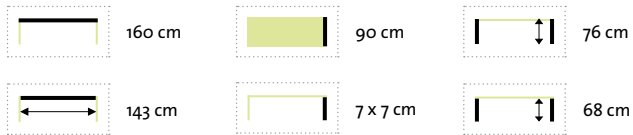

Bali

Tisch / Bank

Bali Tisch

Klassischer Gartentisch aus recyceltem, altem Teakholz. Schrauben aus Edelstahl, Beine mit Schraubfüße für Niveausgleich.

Bali Bank

Klassische Bank aus recyceltem, altem Teak. Schrauben aus Edelstahl, Beine mit Schraubfüße für Niveausgleich.