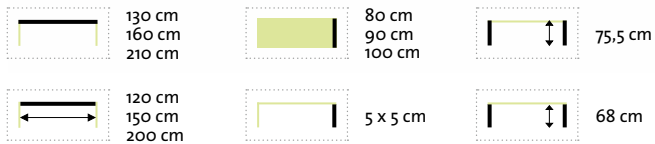

Ravenna

Tisch / Bank

Ravenna Tisch

Hochwertiger Tisch mit Gestell aus Edelstahl Dunkelgrau, pulverbeschichtet. Tischplatte in 25 mm Stärke mit drei breiten Planken aus recyceltem Teakholz. Beine mit Schraubfüßen für Niveausgleich.

3
Größen

Ravenna Bank

Hochwertiger stabiler Rahmen in Edelstahl Dunkelgrau, pulverbeschichtet, Sitzfläche aus recyceltem, altem Teakholz. Lamellenmaße: 21,5 x 2,5 cm. Beine mit Schraubfüßen für Niveausgleich.

2
Größen