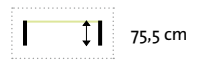

Gent

Gent Tisch – 3 Planken

Moderner, schlank wirkender Tisch aus recyceltem, altem Teakholz. Tischplatte in 25 mm Stärke und drei breiten Planken. Beine mit Schraubfüßen für Niveauregulierung.

3
Größen

160 cm
210 cm
210 cm

90 cm
90 cm
100 cm

75,5 cm

146 cm
196 cm

7 x 7 cm

68 cm

Gent Bank

Hochwertige Bank aus recyceltem, altem Teakholz. Sitzfläche mit zwei breiten Planken in 25 mm Stärke. Beine mit Schraubfüßen für Niveauregulierung.

2
Größen

140 cm
180 cm

45 cm

45 cm

5 x 5 cm

40 cm