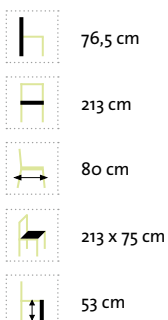

Beide Kopfteile sind 3-fach höhenverstellbar.

Inkl. drei Sitz- und zwei Rückenkissen mit wasserabweisendem Olefin-Stoff von Sunproof®. Beine mit Schraubfüßen für Niveaueausgleich.

Abb. komplett in „Rope“ Dark Grey

Abb. in „Rope“ Dark Grey

Abb. in „Rope“ Light Grey

Abb. in „Rope“ Light Grey

Zusatzrückenkissen  
76 cm breit