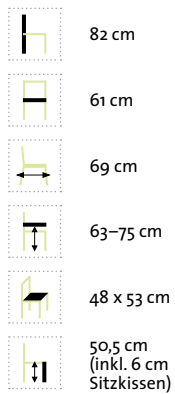

Kos

Moderner und sehr komfortabler Stuhl in einer Kombination aus pulverbeschichtetem Aluminiumrahmen sowie 14 mm breitem, dunkelgrauem Rope-Band, in vertikaler Flechtart. Das Kufengestell ist aus Edelstahl Dunkelgrau, pulverbeschichtet. Inklusive Sitz- und Rückenkissen mit wasserabweisendem Olefin-Stoff von Sunproof®.

Moderner und sehr komfortabler Stuhl in einer Kombination aus pulverbeschichtetem Aluminiumrahmen sowie 14 mm breitem, hellgrauem Rope-Band, in vertikaler Flechtart. Das Kufengestell ist aus Edelstahl Dunkelgrau, pulverbeschichtet. Inklusive Sitz- und Rückenkissen mit wasserabweisendem Olefin-Stoff von Sunproof®.