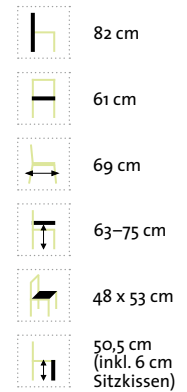

Kos

Moderner und sehr komfortabler Stuhl in einer Kombination aus pulverbeschichtetem Aluminiumrahmen sowie 14 mm breitem, dunkelgrauem Rope-Band, in vertikaler Flechtart. Das Kufengestell ist aus Edelstahl Dunkelgrau, pulverbeschichtet. Inklusive Sitz- und Rückenkissen mit wasserabweisendem Olefin-Stoff von Sunproof®.

Moderner und sehr komfortabler Stuhl in einer Kombination aus pulverbeschichtetem Aluminiumrahmen sowie 14 mm breitem, hellgrauem Rope-Band, in vertikaler Flechtart. Das Kufengestell ist aus Edelstahl Dunkelgrau, pulverbeschichtet. Inklusive Sitz- und Rückenkissen mit wasserabweisendem Olefin-Stoff von Sunproof®.