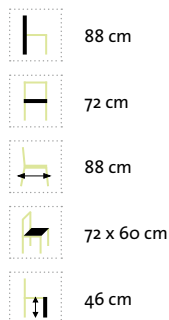

Milos Modullounge

Moderne und sehr komfortable Modullounge in einer Kombination aus pulverbeschichtetem Aluminiumrahmen mit 14 mm breitem Rope-Band in Dark Grey oder Light Grey und einem Kufengestell aus Edelstahl Dunkelgrau, pulverbeschichtet. Inklusive wasserabweisendem Olefin-Stoff von Sunproof®.

lange Ecke links

lange Ecke rechts

Ottomane

„Rope“ Light Grey

„Rope“ Dark Grey

Eckteil

Bristol Loungetische

Kufengestell aus Edelstahl Dunkelgrau, pulverbeschichtet.
HPL-Tischplatte 8 mm – Granit Dunkel