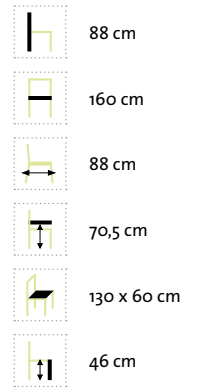

Milos Modullounge

Moderne und sehr komfortable Modullounge in einer Kombination aus pulverbeschichtetem Aluminiumrahmen mit 14 mm breitem Rope-Band in Dark Grey oder Light Grey und einem Kufengestell aus Edelstahl Dunkelgrau, pulverbeschichtet. Inklusive wasserabweisendem Olefin-Stoff von Sunproof®.

lange Ecke links

lange Ecke rechts

Ottomane

„Rope“ Light Grey

„Rope“ Dark Grey

Eckteil

Bristol Loungetische

Kufengestell aus Edelstahl Dunkelgrau, pulverbeschichtet.
HPL-Tischplatte 8 mm – Granit Dunkel