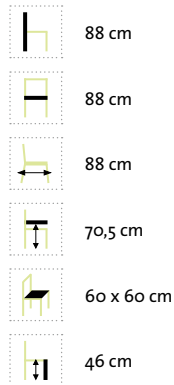

lange Ecke links

lange Ecke rechts

Ottomane

„Rope“ Light Grey

„Rope“ Dark Grey

Eckteil

Bristol Loungetische

Kufengestell aus Edelstahl Dunkelgrau, pulverbeschichtet.
HPL-Tischplatte 8 mm – Granit Dunkel