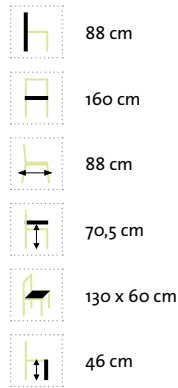

Milos Modullounge

Moderne und sehr komfortable Modullounge in einer Kombination aus pulverbeschichtetem Aluminiumrahmen mit 14 mm breitem Rope-Band in Dark Grey oder Light Grey und einem Kufengestell aus Edelstahl Dunkelgrau, pulverbeschichtet. Inklusive wasserabweisendem Olefin-Stoff von Sunproof®.

lange Ecke links

lange Ecke rechts

Ottomane

„Rope“ Light Grey

„Rope“ Dark Grey

Eckteil

Bristol Loungetische

Kufengestell aus Edelstahl Dunkelgrau, pulverbeschichtet.
HPL-Tischplatte 8 mm – Granit Dunkel